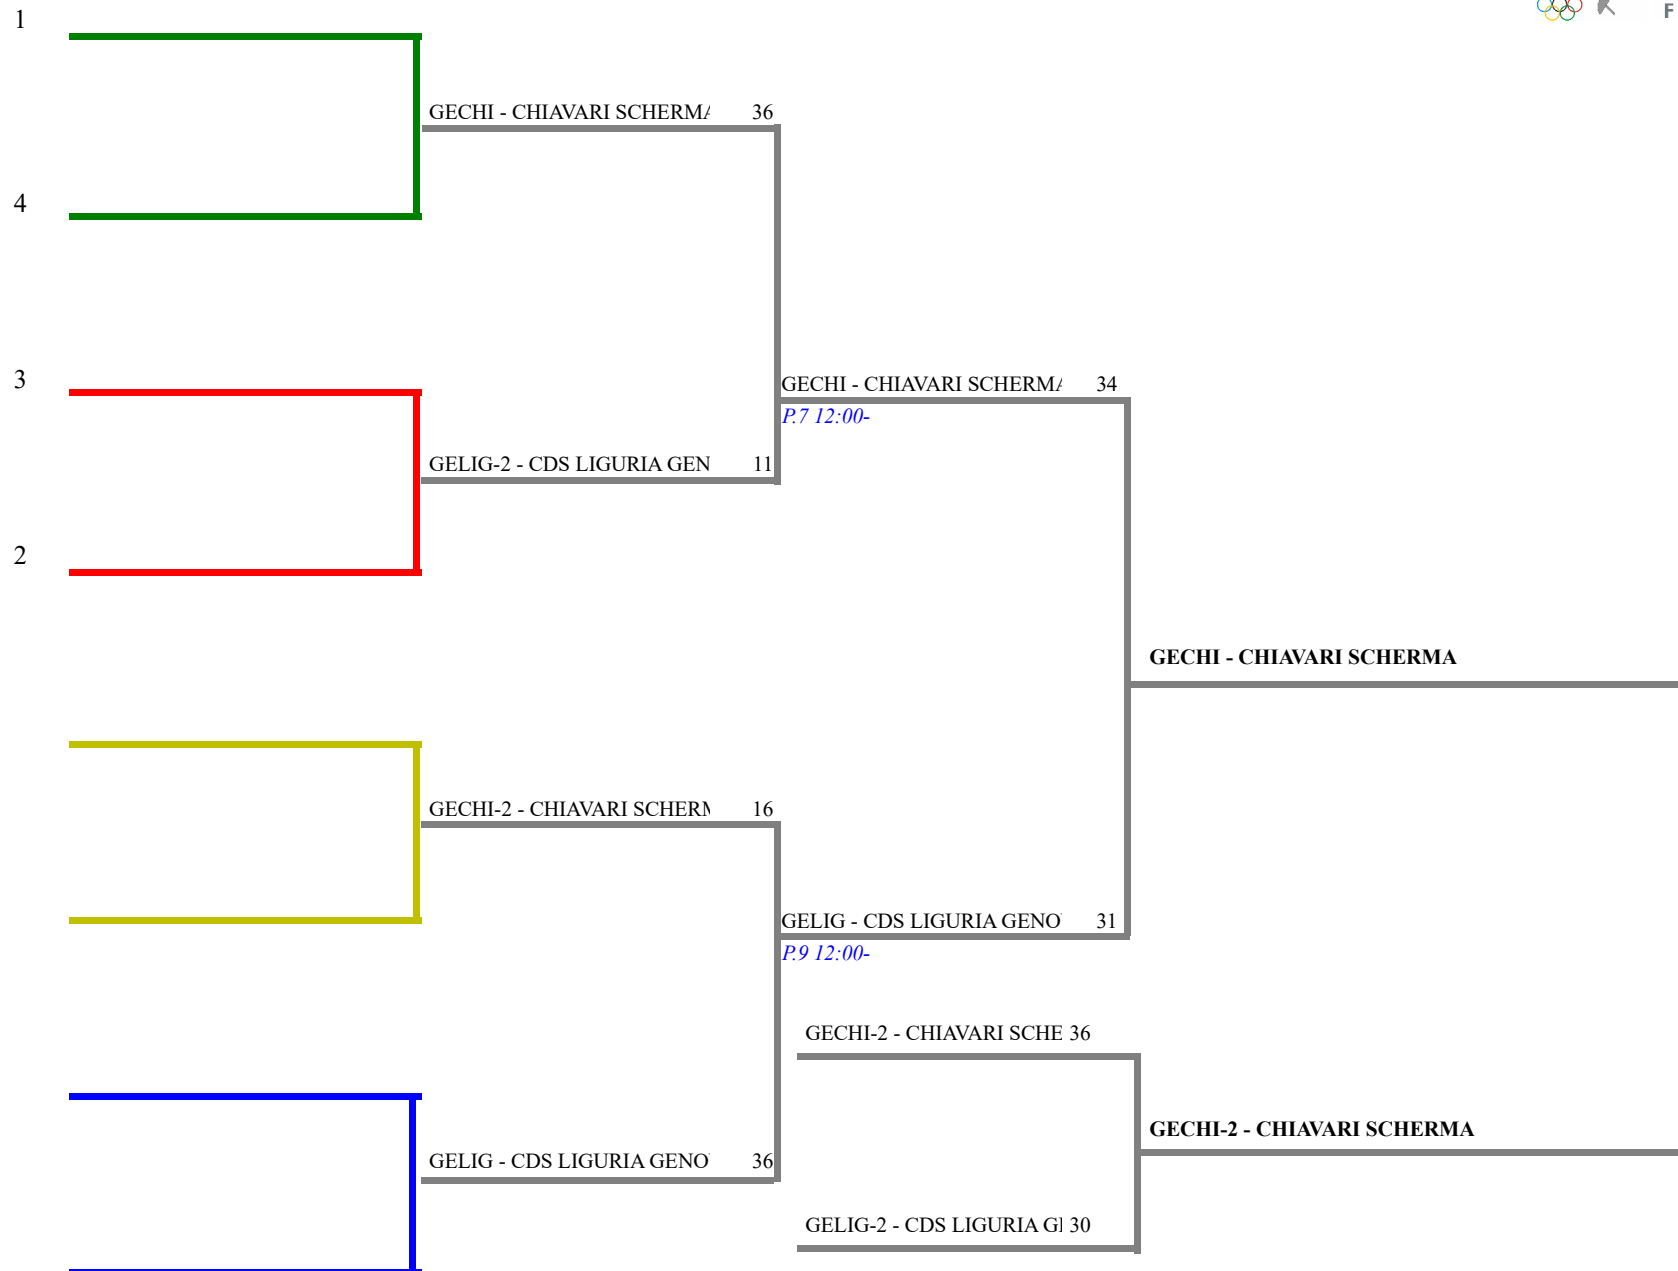

FEDERAZIONE ITALIANA SCHERMA
FEDERATION INTERNATIONALE D'ESCRIME

LIGURIA - Campionato regionale GPG a Squadre S

Stampa: 26/01/2025 15:45

Classifica	Clas-ED	Classifica definitiva		Spada maschile a squadre		Finale Ligure (SV) - Camp. reg. S	
		CodSoc	Sigla	Denominazione	Località		
1	1	1	68 GECHI	CHIAVARI SCHERMA	Chiavari		
			NORESE CESARE	OLCESE PIETRO			RAVERA JAAP
2	2	2	71 GELIG	CDS LIGURIA GENOVA	Genova		SCARPA LANZONE ALI
			MERELLA EDOARDO	SACCHITELLI EDOARI			
3	3	3	68 GECHI	2 CHIAVARI SCHERMA	Chiavari		
			MONTANARI THOMAS	PODESTA' GABRIELE			ROSSI ANDREA
4	4	4	71 GELIG	2 CDS LIGURIA GENOVA	Genova		
			LASI PIETRO	MANCHELLI MATTEO			ROBERTO MATTEO

Spada maschile a squadre
TABELLONE DEI QUARTI DI FINALE

FEDERAZIONE ITALIANA SCHERMA
FEDERATION INTERNATIONALE D'ESCRIM
Classifica provvisoria ai gironi Spada maschile a squadre

LIGURIA - Campionato regionale GPG a Squadre SF