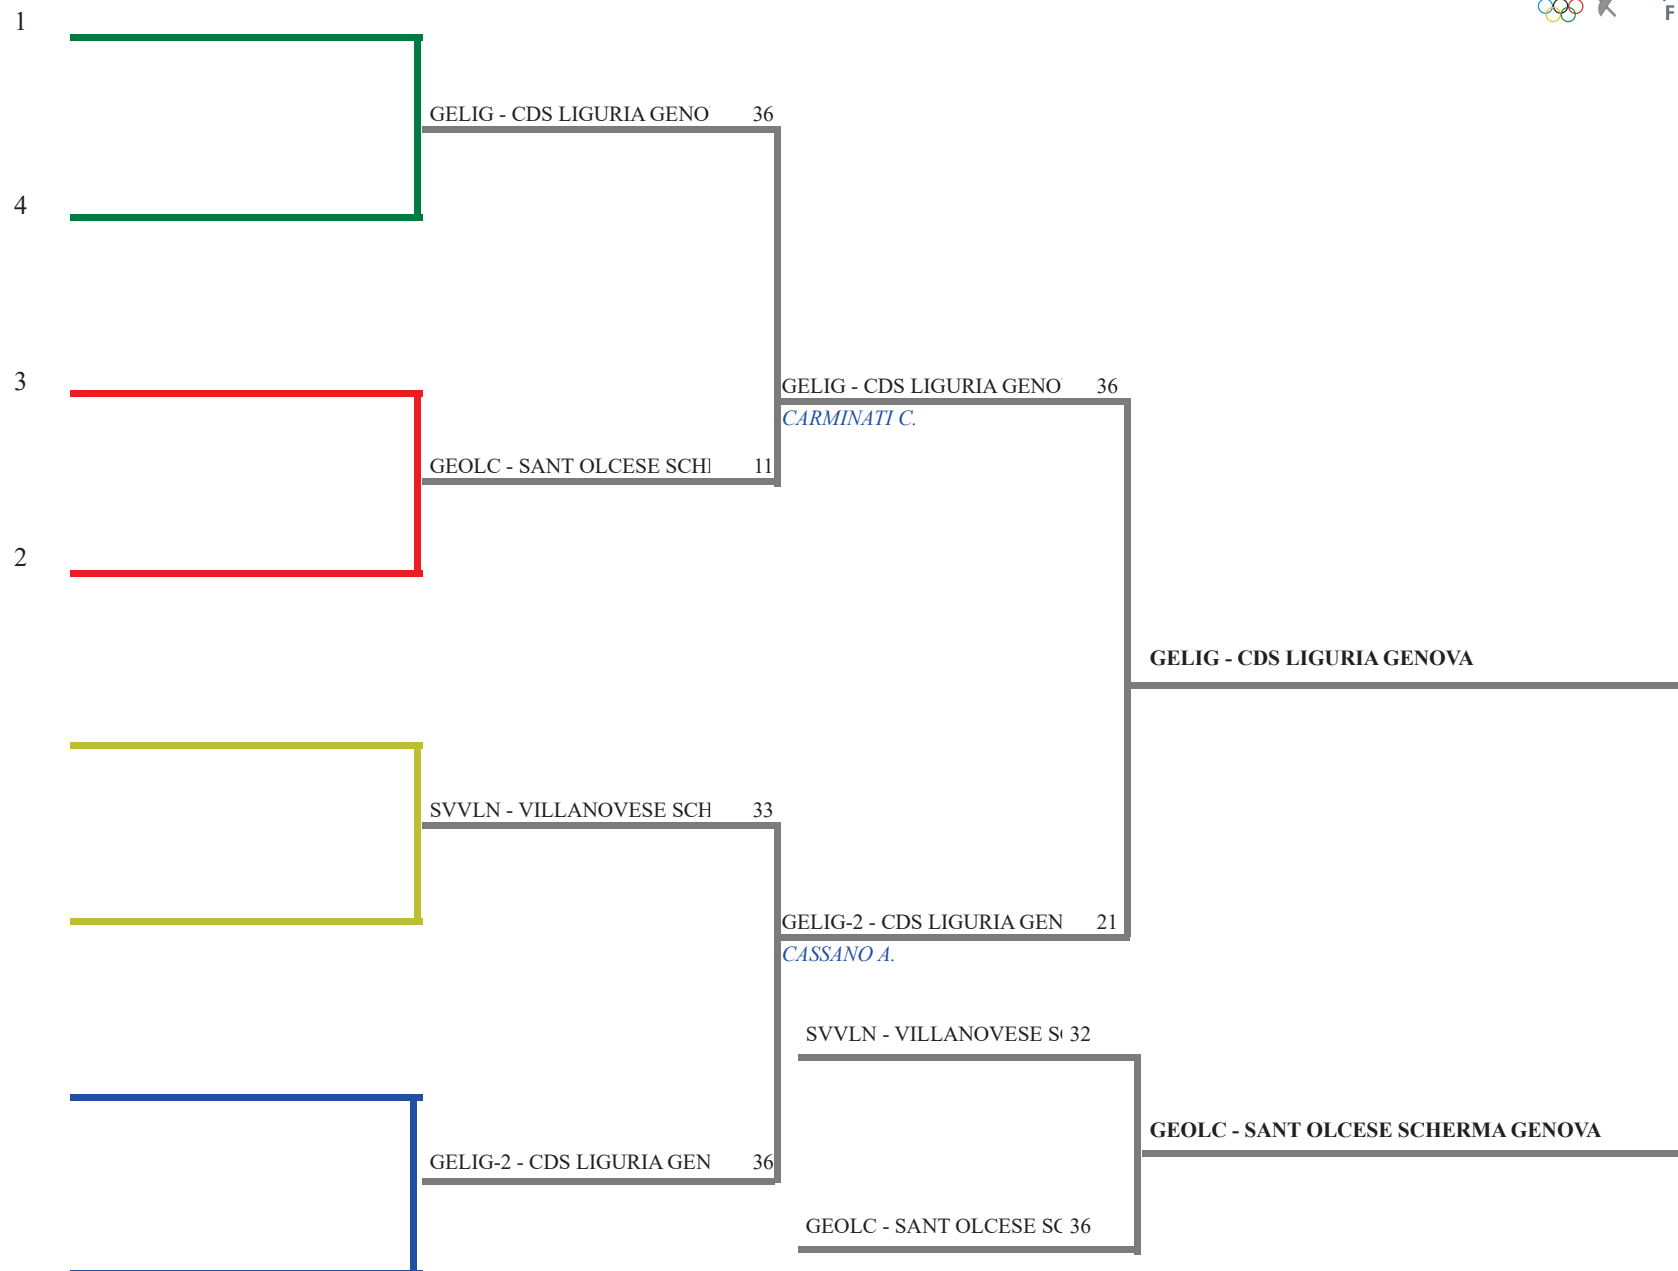

FEDERAZIONE ITALIANA SCHERMA
FEDERATION INTERNATIONALE D'ESCRIME

Liguria - Campionato regionale GPG Spada a squadre

Stampa: 24/05/2026 19:24

Classifica	Clas-ED	Classifica definitiva		Spada maschile a squadre		Albenga (SV) - Masch-Bamb-Gio'	
		CodSoc	Sigla	Denominazione	Località		
1	1	1	71 GELIG	CDS LIGURIA GENOVA	Genova		
			CAMBI BIANCA ROBERTO MATTEO	CASALI SOFIA			LASI PIETRO
2	2	2	71 GELIG	CDS LIGURIA GENOVA	Genova		
			DRAGO KHODUKINA ' VOTTERO MAIA	MARASCHI BEATRICE			SACCOMANNO MARI
3	4	3	8710 GEOLC	SANT OLCESE SCHERMA GENOVA	Sant Olcese		
			LUCIANO NICOLO'	REPETTO MIRKO			ROMUALDI LEONARD
4	3	4	20613 SVVLN	VILLANOVESE SCHERMA	Villanova d Albenga		
			ARRUS FABIO	BOCCIA GIULIA			VOLPATI ELEONORA

Spada maschile a squadre
TABELLONE DEI QUARTI DI FINALE

FEDERAZIONE ITALIANA SCHERMA
FEDERATION INTERNATIONALE D'ESCRIME
Classifica provvisoria ai gironi Spada maschile a squadre

Liguria - Campionato regionale GPG Spada a squadre

FORMULA DI GARA

1 turno gironi da 36 stoccate - tempo max. 3 min.- Passano all'E.D.n. 4 squadre / 4 iscr.

Decalage per :

N. 1 gironi da 4 squadre

1 tabelloni E.D. a 36 stoccate da 4 squadre

FEDERAZIONE ITALIANA SCHERMA
FEDERATION INTERNATIONALE D'ESCRIME