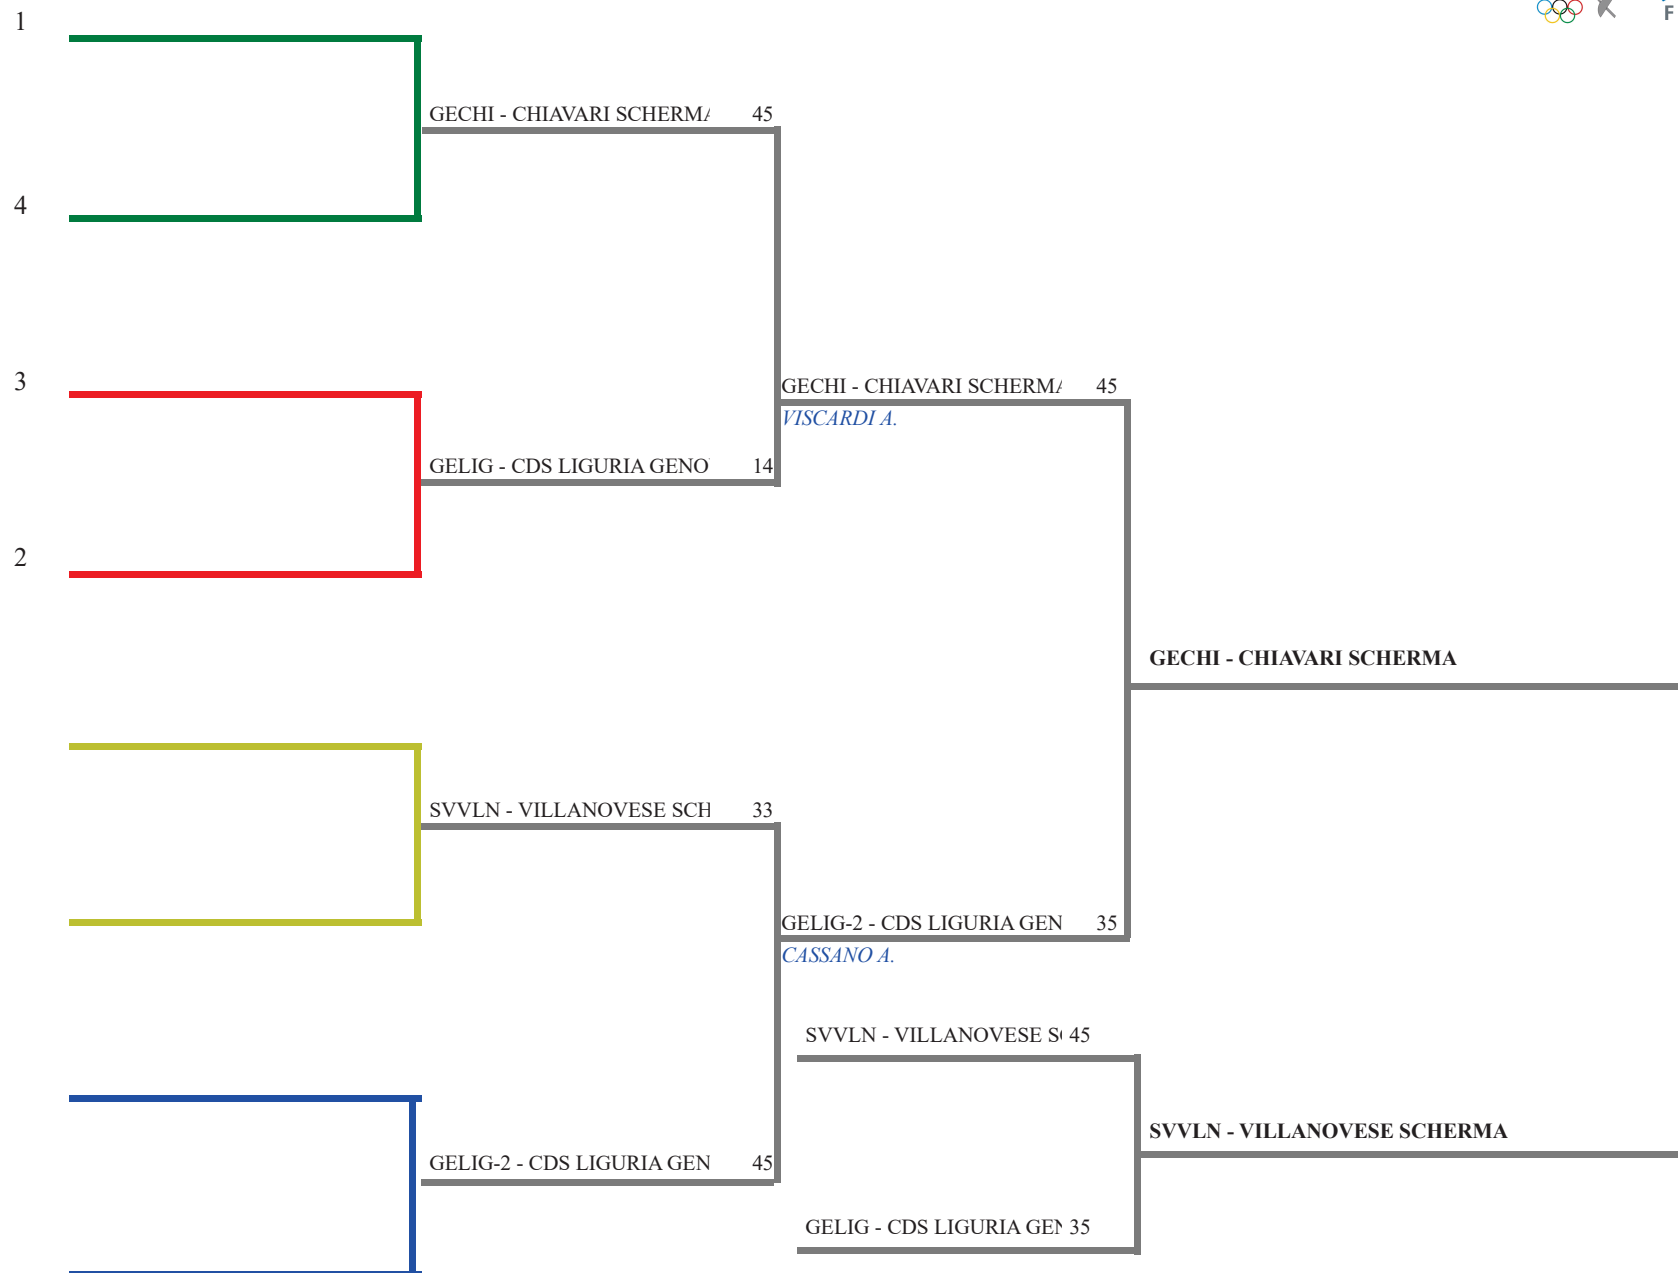

FEDERAZIONE ITALIANA SCHERMA
FEDERATION INTERNATIONALE D'ESCRIME

Liguria - Campionato regionale GPG Spada a squadre

Stampa: 24/05/2026 18:13

Classifica	Clas-ED	Classifica definitiva		Spada maschile a squadre		Albenga (SV) - Rag-All	
		CodSoc	Sigla	Denominazione	Località		
1	1	1	68 GECHI	CHIAVARI SCHERMA	Chiavari		
			NORESE CESARE	OLCESE PIETRO			RAVERA JAAP
2	2	2	71 GELIG	2 CDS LIGURIA GENOVA	Genova		
			MERELLA EDOARDO	SACCHITELLI EDOARI			SIMONCINI ETTORE
3	3	3	20613 SVVLN	VILLANOVESE SCHERMA	Villanova d Albenga		
			ARRUS MARCO	CHIAIA DANIELE REA			LAGASIO FABIO
4	4	4	71 GELIG	CDS LIGURIA GENOVA	Genova		
			BERTOLOTTI MUSIE	FIorentini DANIELE			SIMONCINI TOBIA

Spada maschile a squadre

TABELLONE DEI QUARTI DI FINALE

FEDERAZIONE ITALIANA SCHERMA
FEDERATION INTERNATIONALE D'ESCRIME
Classifica provvisoria ai gironi Spada maschile a squadre

Liguria - Campionato regionale GPG Spada a squadre

FORMULA DI GARA

1 turno gironi da 45 stoccate - tempo max. 3 min.- Passano all'E.D.n. 4 squadre / 4 iscr.

Decalage per :

N. 1 gironi da 4 squadre

1 tabelloni E.D. a 45 stoccate da 4 squadre

FEDERAZIONE ITALIANA SCHERMA
FEDERATION INTERNATIONALE D'ESCRIME