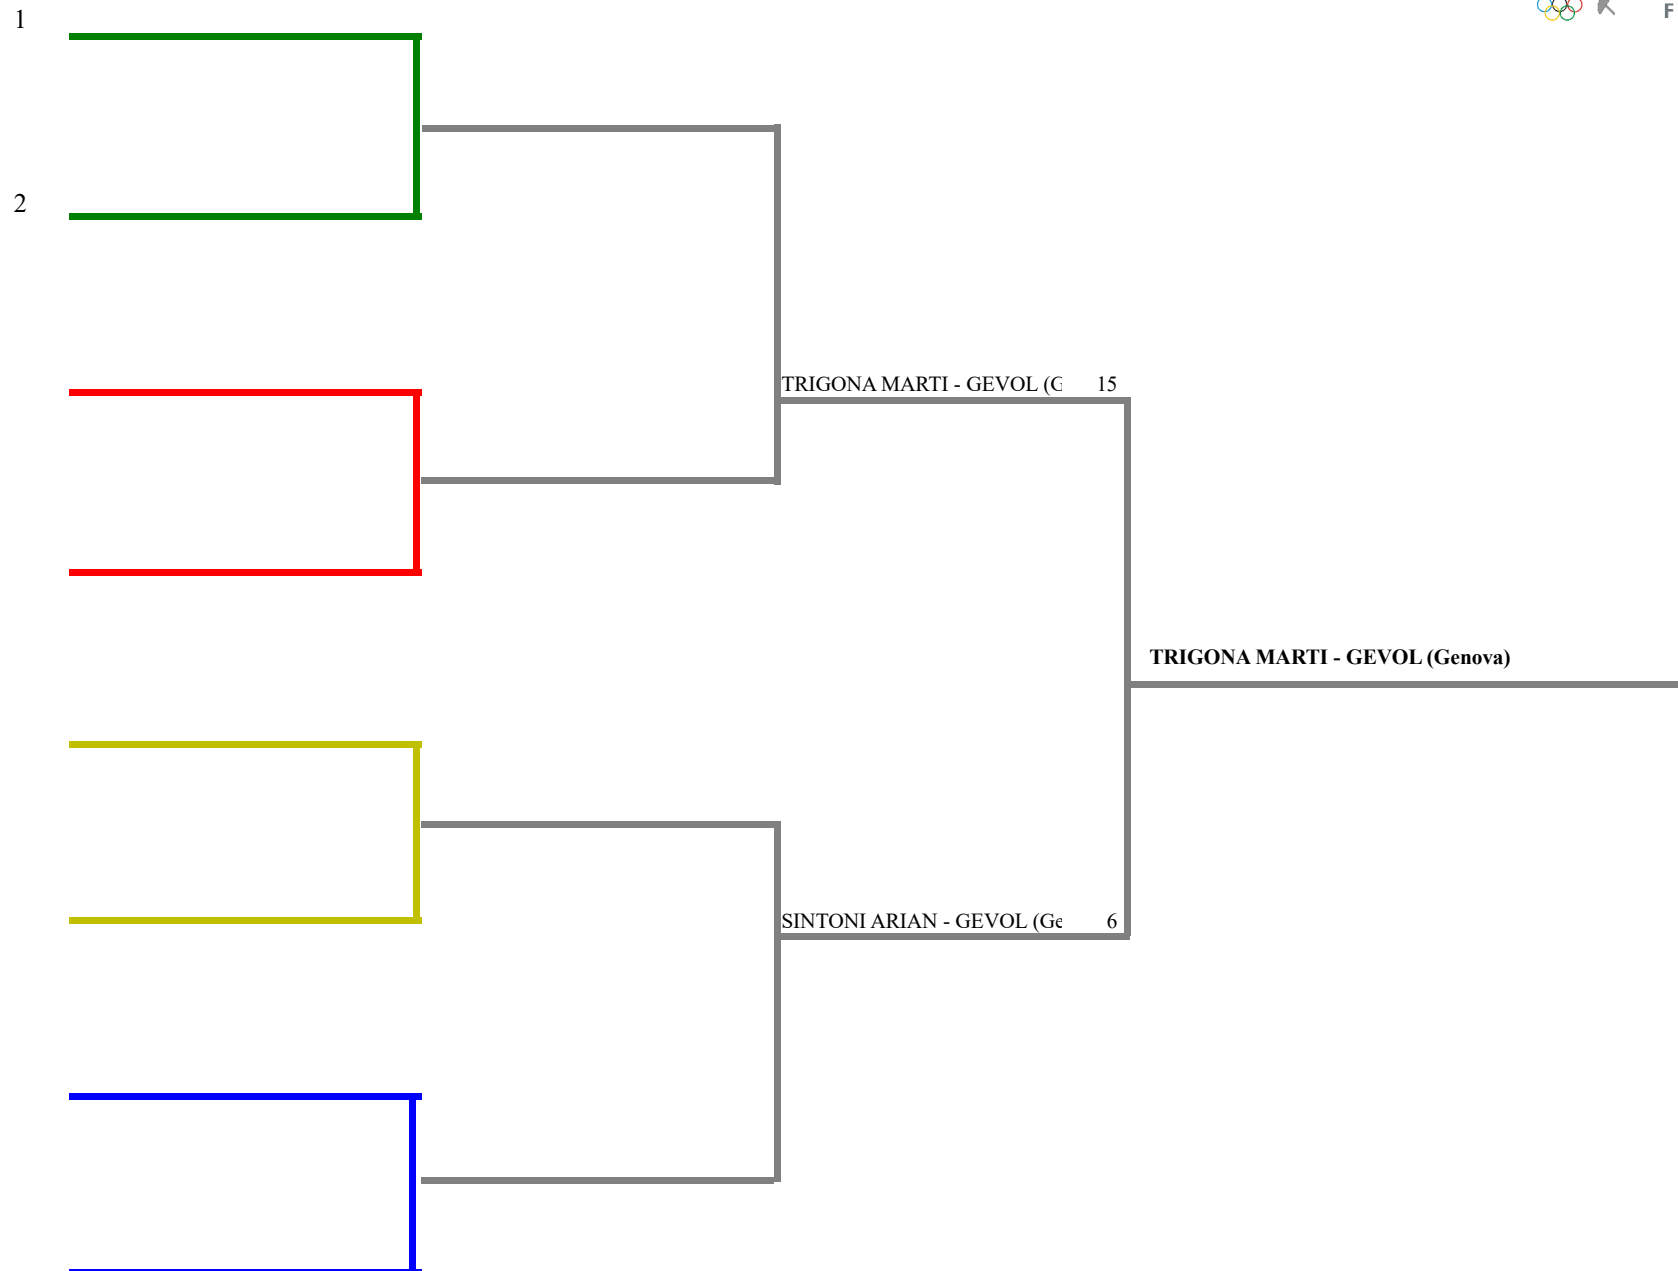

FEDERAZIONE ITALIANA SCHERMA
FEDERATION INTERNATIONALE D'ESCRIME

Classifica definitiva Sciabola femminile

1

Liguria - Campionato regionale Assoluti 6 armi

Chiavari (GE) - Campionato regionale As:

Stampa: 29/03/2026 21:16

<u>Classifica</u>	<u>NumFis</u>	<u>Cognome</u>	<u>Nome</u>	<u>Del</u>	<u>Denominazione</u>
1	721650	TRIGONA	MARTINA	10/09/11	CLUB SCHERMA VOLTRI
2	705306	SINTONI	ARIANNA	12/05/11	CLUB SCHERMA VOLTRI

Sciabola femminile

TABELLONE DEI QUARTI DI FINALE