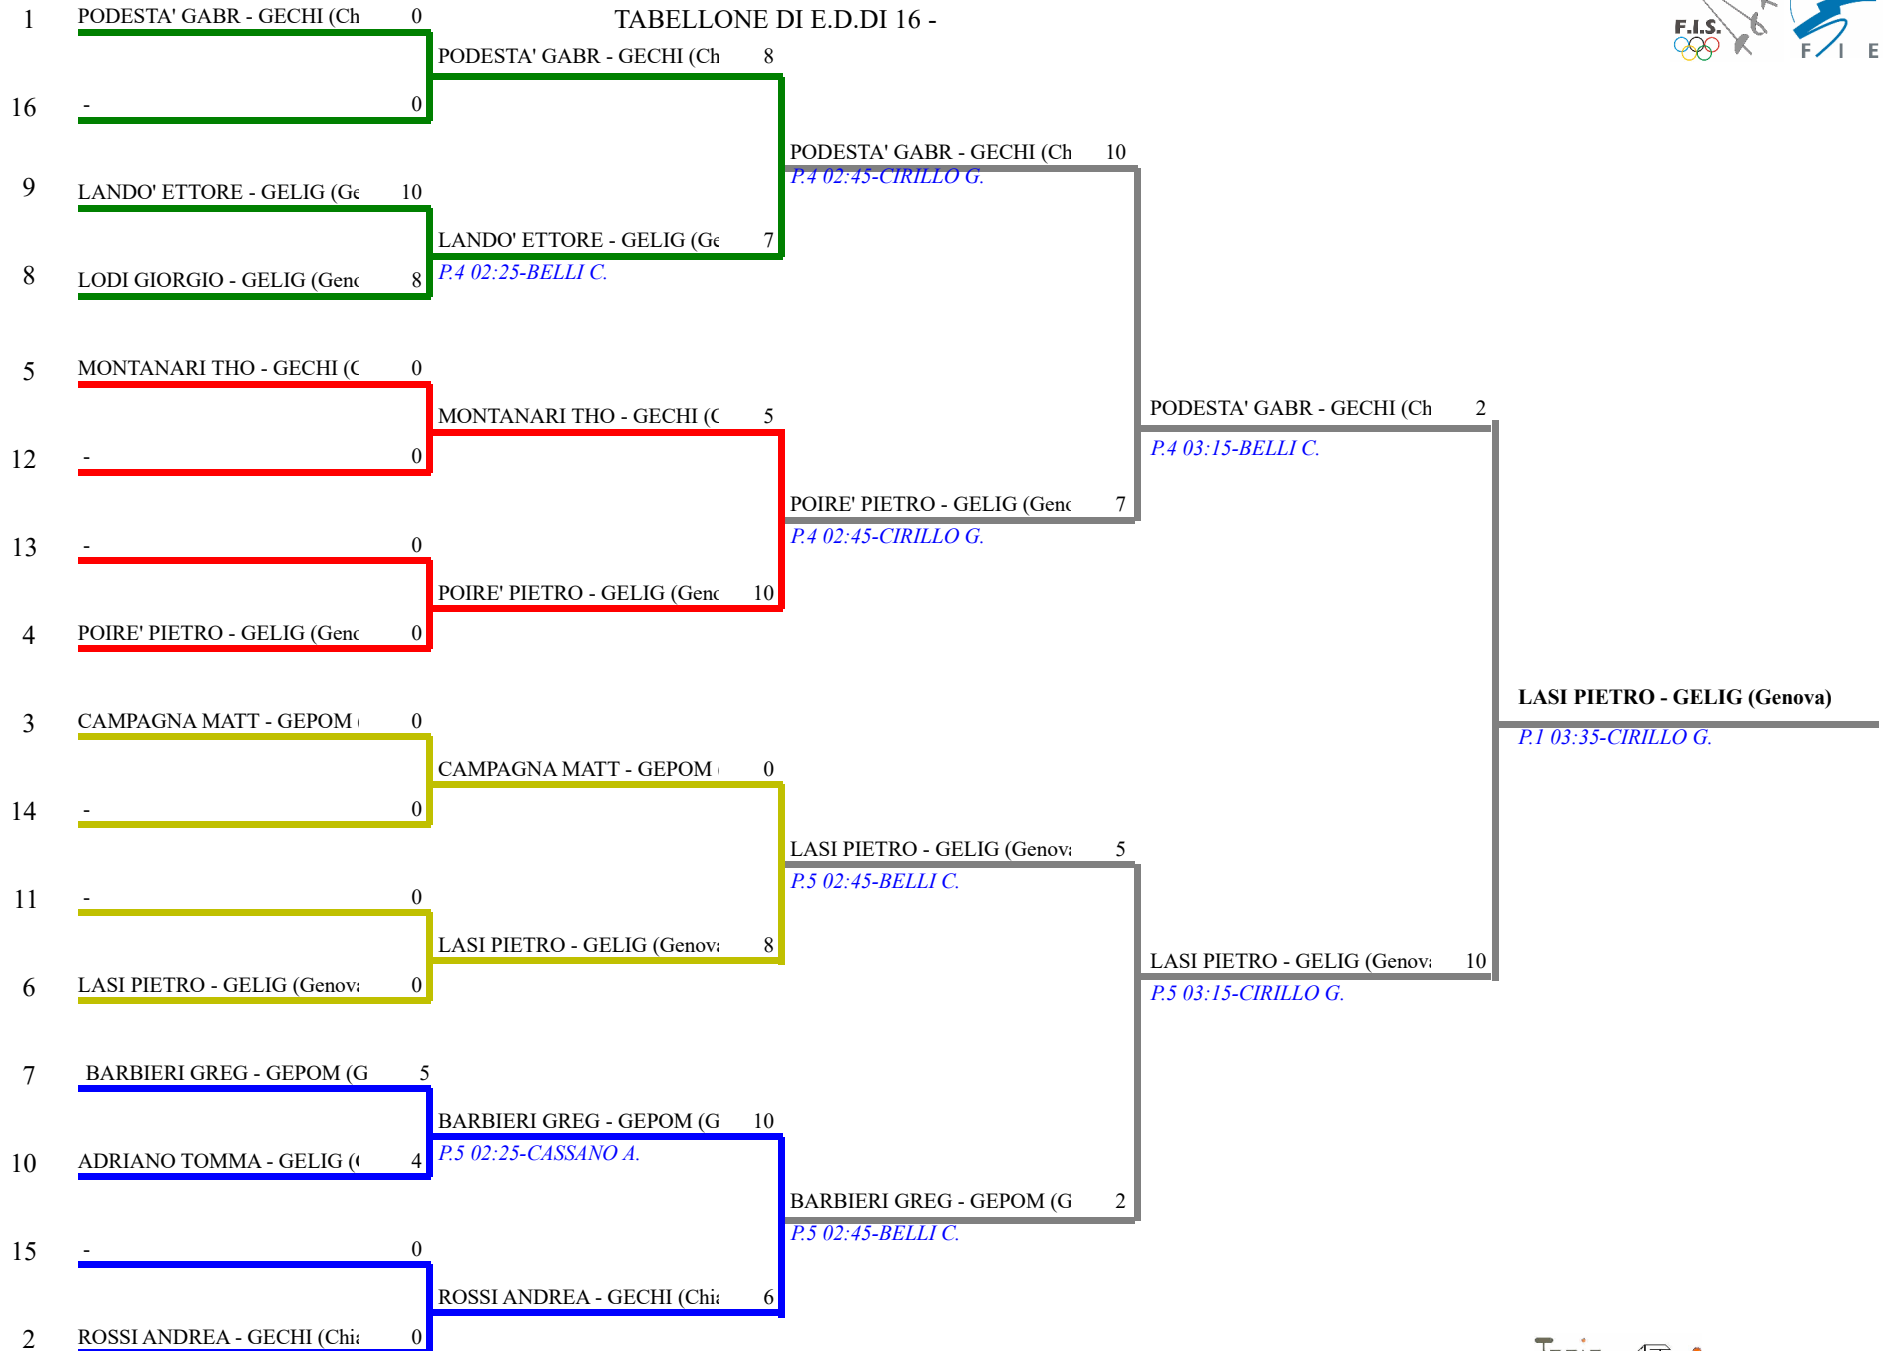

Spada maschile Maschietti
TABELLONE DI E.D.DI 16 -

FEDERAZIONE ITALIANA SCHERMA
FEDERATION INTERNATIONALE D'ESCRIM

Classifica provvisoria ai gironi

Spada maschile
Maschietti/Bambine

Liguria - Campionato regionale Spada - 2^ Pr

Chiavari (GE) - Campionato Reg. Spad

Stampa: 12/01/2025 15:47

<u>Classifica</u>	<u>N.Fis</u>	<u>Cognome</u>	<u>Nome</u>	<u>Sigla Soc.</u>	<u>Girone</u>	<u>V/A</u>	<u>Diff.</u>	<u>Stocc.</u>	<u>Ricev..</u>	<u>Passano:</u>	<u>10</u>
1	715709	PODESTA'	GABRIELE	GECHI	1	1	1,00	7	15	8	Qualificato
2	722132	ROSSI	ANDREA	GECHI	2	2	0,75	7	17	10	Qualificato
3	723316	CAMPAGNA	MATTIA	GEPOM	3	2	0,75	5	16	11	Qualificato
4	721106	POIRE'	PIETRO	GELIG	4	2	0,50	5	17	12	Qualificato
5	698425	MONTANARI	THOMAS SANTIAGO	GECHI	5	1	0,50	0	14	14	Qualificato
6	715431	LASI	PIETRO	GELIG	6	2	0,50	-2	15	17	Qualificato
7	723780	BARBIERI	GREGORIO	GEPOM	7	1	0,50	-2	7	9	Qualificato
8	721027	LODI	GIORGIO	GELIG	8	1	0,25	-2	7	9	Qualificato
9	719323	LANDO'	ETTORE	GELIG	9	1	0,25	-3	8	11	Qualificato
10	717926	ADRIANO	TOMMASO	GELIG	10	2	0,00	-15	5	20	Qualificato

10,00 3,00