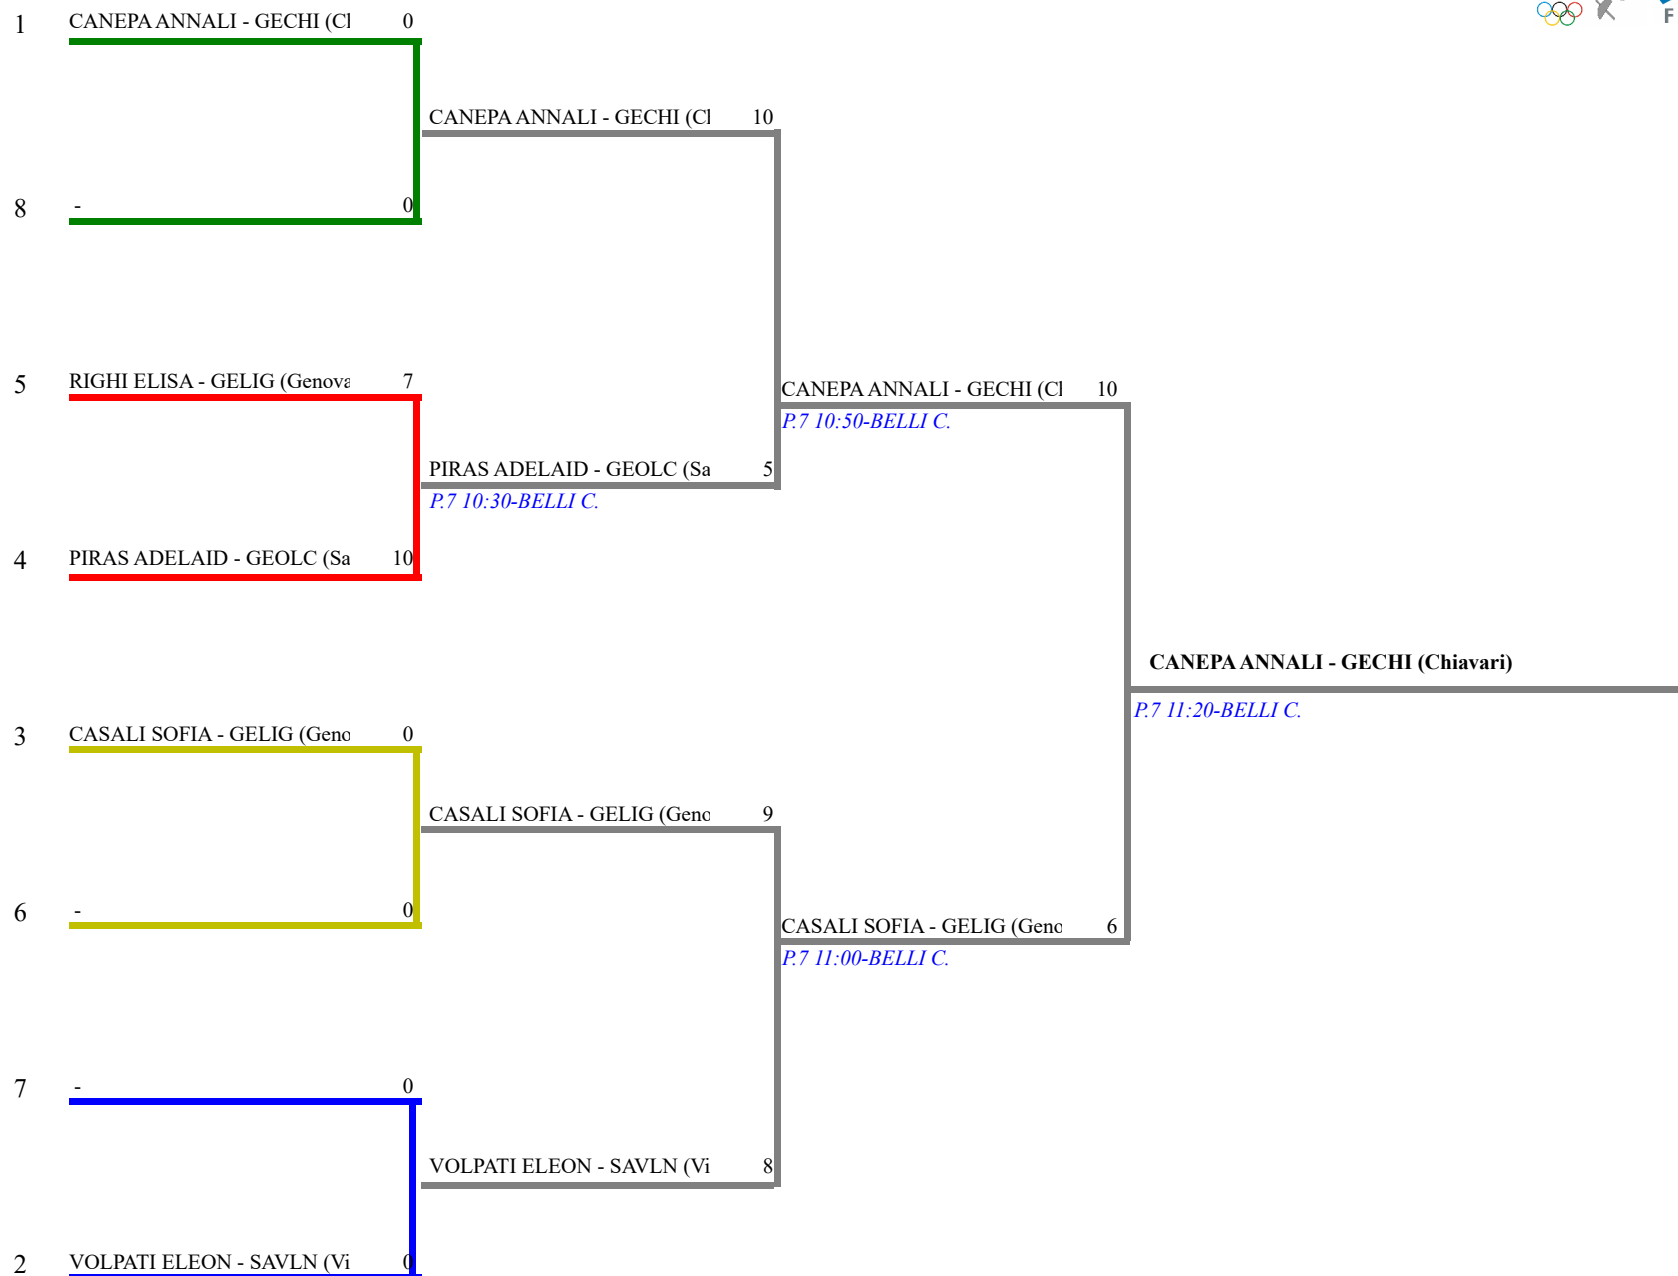

FEDERAZIONE ITALIANA SCHERMA
FEDERATION INTERNATIONALE D'ESCRIME

Classifica definitiva Spada femminile
1 Maschietti/Bambine

Liguria - Campionato regionale Spada - 2^ Prova d

Chiavari (GE) - Campionato Reg. Spada C
Stampa: 12/01/2025 12:02

<u>Classifica</u>	<u>NumFis</u>	<u>Cognome</u>	<u>Nome</u>	<u>Del</u>	<u>Denominazione</u>
1	709624	CANEPA	ANNALIA	25/01/14	CHIAVARI SCHERMA
2	716622	CASALI	SOFIA	13/02/14	CDS LIGURIA GENOVA
3	722654	VOLPATI	ELEONORA	04/04/14	VILLANOVESE SCHERMA
	721951	PIRAS	ADELAIDE	27/05/14	SANT OLCESE SCHERMA GENOVA
5	729103	RIGHI	ELISA	14/06/14	CDS LIGURIA GENOVA

Spada femminile Bambine
TABELLONE DEI QUARTI DI FINALE